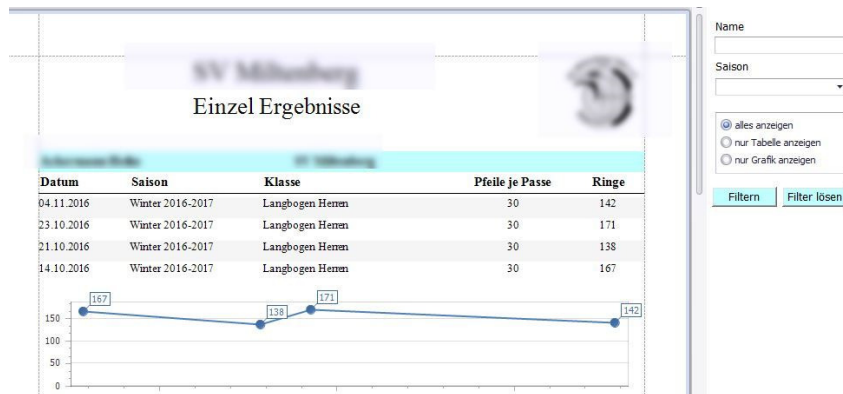

Die Dropdown-Felder „Name“, „Verein“, „Klasse“ werden beim Laden des Panels mit bereits vorhandenen Daten gefüllt. Damit wird die Eingabe deutlich vereinfacht.

Die Anzahl der Pfeile ist wichtig, da das Grundgehalt auf der Basis von 30 Pfeilen berechnet wird.

Bei der Eingabe des Datums wird die gewählte Saison berechnet.

Bogenturnier- Einzelpersonen

Wählen Sie noch den verwendeten Bogen und die Zugabe laut Grundgehalt wird automatisch berechnet.

„Eintragen“ speichert die Daten und Sie können den nächsten Schützen eintragen.

Die Tabelle wird nach dem Schließen des Panels neu gefüllt.

Berichte

Tabelle

In der Tabelle sehen Sie die einzelnen Ergebnisse des Schützen sowohl als Tabelle als auch als Grafik.

Sie können wahlweise das eine oder andere ausschalten.

Ebenso können Sie nach einem bestimmten Schützen filtern (auch nach

einem Teil eines Namens) und die Liste auf eine Saison beschränken.

Aktuelle Rangliste

The screenshot displays the 'aktuelle Rangliste' (Current Ranking) for SV Mittenberg. It shows a table with columns for 'Name', 'Verein', 'Klasse', 'letzte Wertung', and 'Punkte*'. The data is as follows: